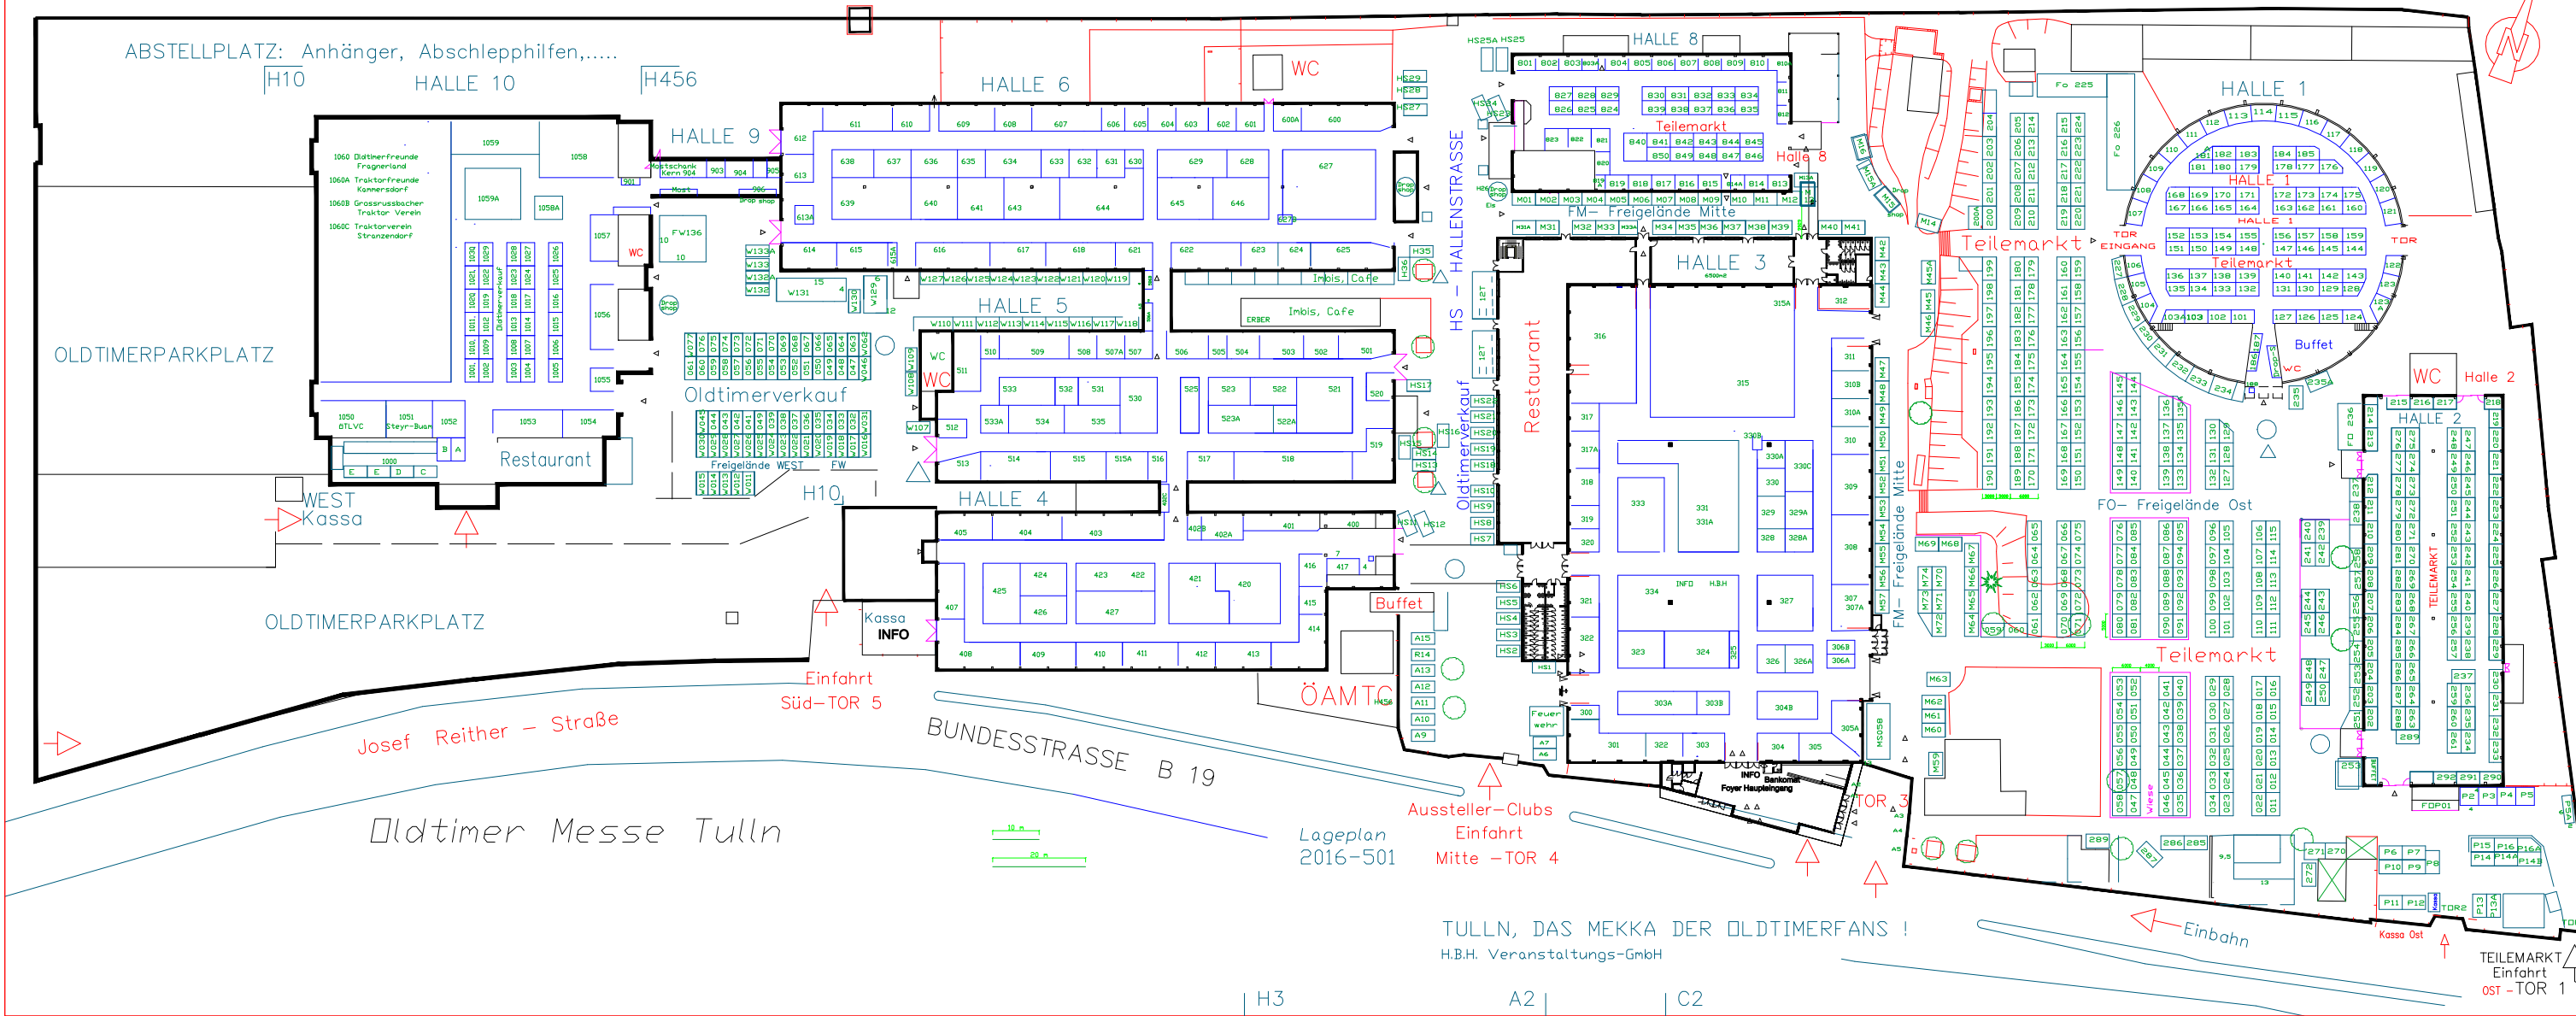

ABSTELLPLATZ: Anhänger, Abschlepphilfen,.....

H10

HALLE 10

H456

HALLE 6

WC

HALLE 8

HALLE 1

Teilemarkt

HALLE 1

Teilemarkt

Buffet

WC

Halle 2

WEST Kassa

OLDTIMERPARKPLATZ

Kassa INFO

Einfahrt Süd-TOR 5

ÖAMTC

Aussteller-Clubs
Einfahrt Mitte -TOR 4

Josef Reither - Straße

BUNDESSTRASSE B 19

Oldtimer Messe Tulln

Lageplan 2016-501

TULLN, DAS MEKKA DER OLDTIMERFANS!
H.B.H. Veranstaltungs-GmbH

Einbahn

TEILEMARKT
Einfahrt Ost -TOR 1

H3

A2

C2

B1